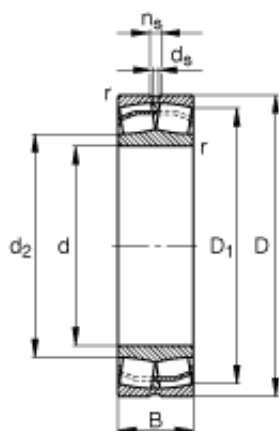

NTN-SUDAMERICAN,S.A.

140 mm x 210 mm x 53 mm FAG 23028-E1-TVPB Spherical Roller Bearings

Bearing No. 23028-E1-TVPB

Size	140x210x53 mm
Bore Diameter	140 mm
Outer Diameter	210 mm
Width	53 mm
d	140 mm
D	210 mm
B	53 mm
D ₁	192,3 mm
D _{a max}	201,2 mm
d ₂	155,4 mm
d _{a min}	148,8 mm
d _s	4,8 mm
n _s	9,5 mm
r _{a max}	2 mm
r _{min}	2 mm
m	6 kg / Weight
C _r	570000 N / Dynamic load rating (radial)
e	0,22
Y ₁	3,07
Y ₂	4,57
C _{0r}	800000 N / Static load rating (radial)
Y ₀	3

23028-E1-TVPB Bearing 2D drawings and 3D CAD models

NTN-SUDAMERICAN,S.A.

n_G	3450 1/min / Limiting speed
n_B	2440 1/min
C_{ur}	76000 N / Fatigue limit load, radial